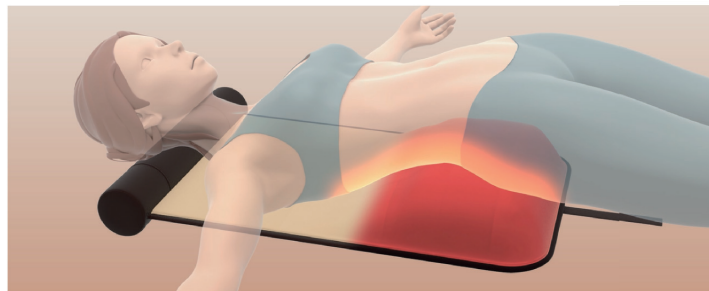

寝ているだけで自然体を作りだし、ストレッチをサポートします！

4つのエアバッグが対角線上に膨らむことにより、背筋をきゅっとひります。

普段伸ばすこともできない骨盤周りにもアプローチできます。

4つのエアバッグが背筋をぐーんと伸ばします！

LIFE FIT エアー4は、緊張して硬くなってしまった筋肉をほぐすストレッチ動作を、効率的にできるようサポートすることを目的に開発したストレッチマットです。

正しい姿勢

背筋が緩やかにS字カーブを描く

■スマホやパソコンを使用中の前かがみの姿勢

■脚を組んだ姿勢

■片足に重心をかけた立ち方

知らず知らずのうちに馴染んでしまった体の姿勢

姿勢が乱れる動作により、筋肉は緊張状態が続き、カラダの柔軟性を失い不調の原因にもなります。

身につけてしまった日常生活の姿勢やクセは、カラダを支える筋肉の柔軟性を取り戻すことから始まります。

エアバッグがなんと4つ搭載！

上下左右にある4個のエアバッグが、体を押し上げ、ストレッチ中の伸びをサポート。

ワンボタン簡単操作で

ぐ〜んとのぼしコース

マット上部二つのエアバッグと下部二つのエアバッグが交互にふくらみます。

きゅっとひねりコース

マット上部のエアバッグと下部のエアバッグが対角線上に交互にふくらみます。

混合ミックスコース

マット四つのエアバッグが上下左右に動いて体をストレッチします。

コンパクトに収納

巻き取ることでラクラク収納！場所を取りません！

便利機能搭載！

正しい姿勢へ導きます

■固くなった筋肉をほぐし、関節の可動域を広げ正しい姿勢へ導きます。

オートオフタイマー搭載

■切り忘れ防止のため15分で自動停止するオートオフタイマー搭載！

お得な電気代、1ヶ月約4円

■電気代はなんと一日15分使用、1ヶ月約4円、とても経済的です。