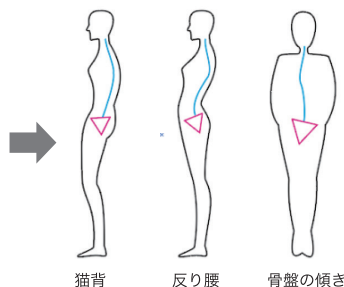

LIFE FIT 寝るだけ簡単ストレッチ!

エアー4

メーカー希望小売価格(税別)

29,800円

4個のエアーバッグによる「押し上げ」と「ひねり」を実現し、寝転がるだけで体がほぐれる!

普段使わない筋肉を、

ライフフィットエアー4でぐ〜んと伸ばし、キュッとひねる!

体に負担をかけずリラックス状態でのストレッチを実現

寝ているだけで自然体を作りだし、ストレッチをサポートします！

4つのエアバッグが対角線上に膨らむことにより、背筋をきゅっとひります。

普段伸ばすこともできない骨盤周りにもアプローチできます。

4つのエアバッグが背筋をぐーんと伸ばします！

LIFE FIT エアー4は、緊張して硬くなってしまった筋肉をほぐすストレッチ動作を、効率的にできるようサポートすることを目的に開発したストレッチマットです。

正しい姿勢

背筋が緩やかにS字カーブを描く

■スマホやパソコンを使用中の前かがみの姿勢

■脚を組んだ姿勢

■片足に重心をかけた立ち方

知らず知らずのうちに馴染んでしまった体の姿勢

姿勢が乱れる動作により、筋肉は緊張状態が続き、カラダの柔軟性を失い不調の原因にもなります。

身につけてしまった日常生活の姿勢やクセは、カラダを支える筋肉の柔軟性を取り戻すことから始まります。

エアバッグがなんと4つ搭載！

上下左右にある4個のエアバッグが、体を押し上げ、ストレッチ中の伸びをサポート。

ワンボタン簡単操作で

ぐ〜んとのぼしコース

マット上部二つのエアバッグと下部二つのエアバッグが交互にふくらみます。

きゅっとひねりコース

マット上部のエアバッグと下部のエアバッグが対角線上に交互にふくらみます。

混合ミックスコース

マット四つのエアバッグが上下左右に動いて体をストレッチします。

コンパクトに収納