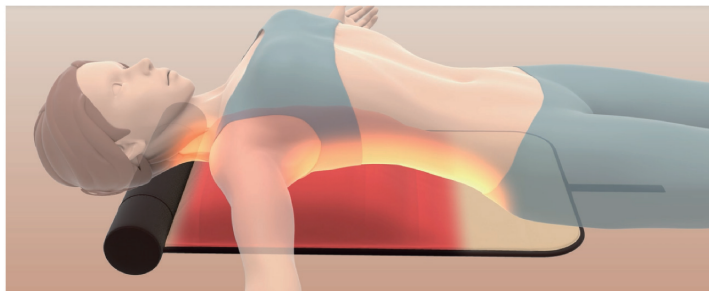

LIFE FIT 寝るだけ簡単ストレッチ!

エアー4

メーカー希望小売価格(税別)

29,800円

4個のエアーバッグによる「押し上げ」と「ひねり」を実現し、寝転がるだけで体がほぐれる!

普段使わない筋肉を、

ライフフィットエアー4でぐ〜んと伸ばし、キュッとひねる!

体に負担をかけずリラックス状態でのストレッチを実現

寝ているだけで自然体を作りだし、ストレッチをサポートします！

4つのエアバッグが対角線上に膨らむことにより、背筋をきゅっとひります。

普段伸ばすこともできない骨盤周りにもアプローチできます。

4つのエアバッグが背筋をぐーんと伸ばします！

LIFE FIT エアー4は、緊張して硬くなってしまった筋肉をほぐすストレッチ動作を、効率的にできるようサポートすることを目的に開発したストレッチマットです。

正しい姿勢

背筋が緩やかにS字カーブを描く

■スマホやパソコンを使用中の前かがみの姿勢

■脚を組んだ姿勢

■片足に重心をかけた立ち方

知らず知らずのうちに馴染んでしまった体の姿勢

姿勢が乱れる動作により、筋肉は緊張状態が続き、カラダの柔軟性を失い不調の原因にもなります。

身につけてしまった日常生活の姿勢やクセは、カラダを支える筋肉の柔軟性を取り戻すことから始まります。

エアバッグがなんと4つ搭載！

上下左右にある4個のエアバッグが、体を押し上げ、ストレッチ中の伸びをサポート。

巻き取ることでラクラク収納！場所を取りません！

便利機能搭載！

正しい姿勢へ導きます

■固くなった筋肉をほぐし、関節の可動域を広げ正しい姿勢へ導きます。

オートオフタイマー搭載

■切り忘れ防止のため15分で自動停止するオートオフタイマー搭載！

お得な電気代、1ヶ月約4円

■電気代はなんと一日15分使用、1ヶ月約4円、とても経済的です。